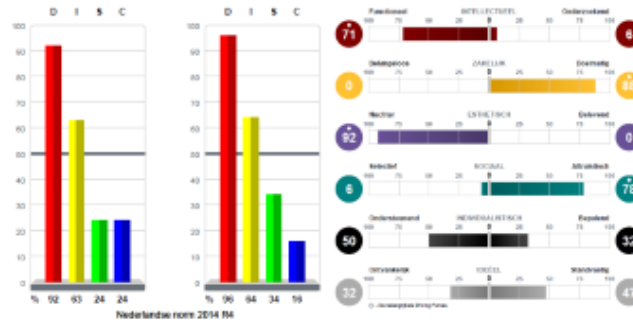

# TTI SI Certificatie Persoonlijke Stijl & Motivatie

Deze DISC en Driving Forces certificering draait om twee belangrijke domeinen binnen onze persoonlijkheid:

1. Wat vindt iemand belangrijk, de Driving Forces
2. Welke gedragsstijlen worden ingezet om datgene wat hij of zij belangrijk vindt, te bereiken, DISC

De aanpak van TTI Succes Insights onderscheidt zich omdat gecertificeerden leren zelf aan de slag te gaan met de theorie waarop deze assessments gebaseerd zijn. Wij bieden je daartoe vooral verdieping op de factorkennis aan. Wij geloven in het leren onderscheiden, begrijpen, doorgronden en toepassen van de concepten achter de 4 DISC factoren en de 12 Driving Forces. Als je de wereld achter iedere factor begrijpt, bent u in staat alle voorkomende patronen in Gedragsstijlen en Driving Forces te interpreteren en terug te koppelen vanuit de context van de vraagsteller of de opdrachtgever.

Het traject duurt ongeveer 7 dagdelen:

- 2 dagdelen individuele opdrachtgerichte e-learning
- 2 aangesloten dagen groepstraining op locatie
- 1 dagdeel groepsinterview op basis van opgedane praktijkervaringen.